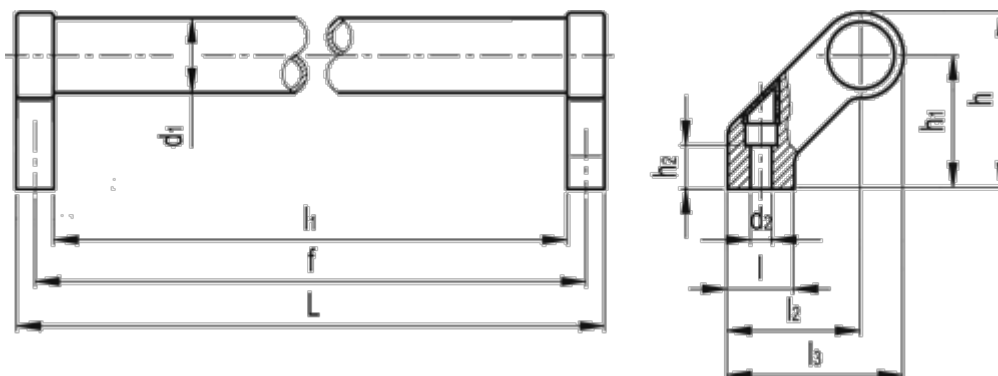

Varenummer: 20139500B  
Beskrivelse: E+G Rørgreb GN 333-28-500-B-EL

## Mål

d1	= 28	l2	= 50
d2	= 6.5	l3	= 66
f +/-0,5	= 500	Vægt (g)	= 535
h	= 66		
h1	= 50		
h2	= 17		
L	= 514		
l1	= 486		